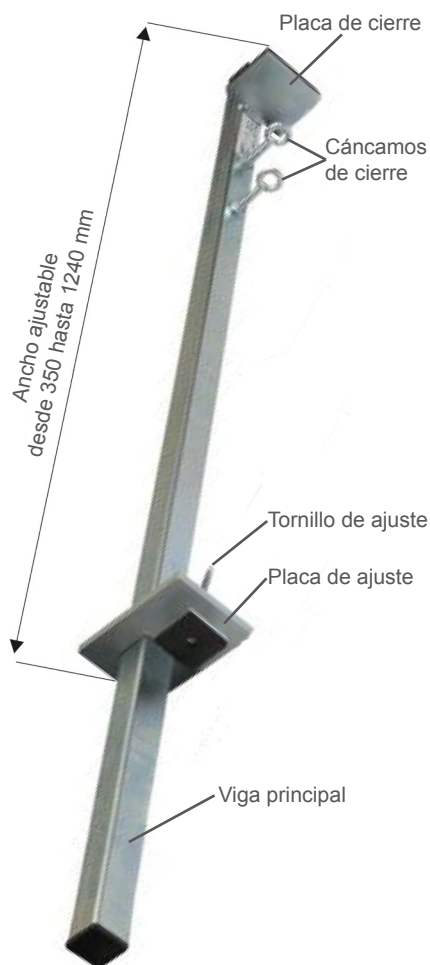

## VIGA DE ANCLAJE TEMPORAL PARA PERSONAS VA 60

Viga de anclaje VA 60

Viga de anclaje VA 60

#### Viga de anclaje temporal modelo VA 60.

Viga de anclaje temporal VA 60 para una persona con placas ajustables a ancho.

#### Características:

- Fabricada en acero galvanizado.
- Placas ajustables desde 350 hasta 1240 mm de ancho.
- Peso: 6,9 kg.
- Dimensiones: 1415 x 150 x 100 mm.
- Cumple con la normativa **EN 795 B** de Dispositivos de anclaje temporales y transportables.
- Certificado CE.