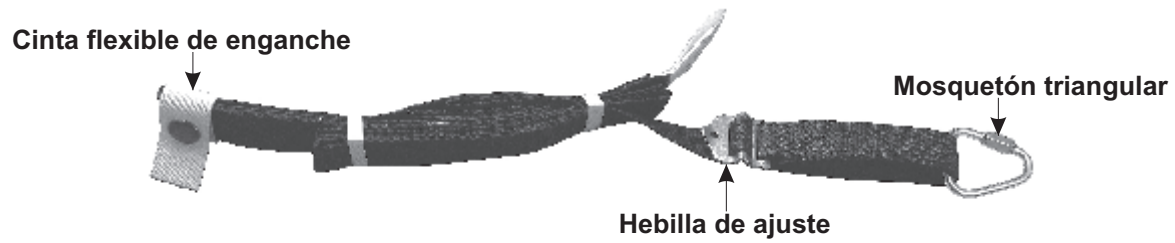

## Cinta de enganche

Ref. CT202

**TIEMPO MÁXIMO PARA LA ACCIÓN DE RESCATE ES 15 MINUTOS**