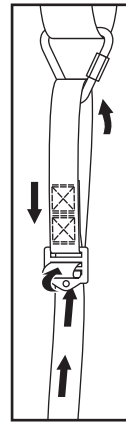

## Cinta de enganche

Ref. CT202

**TIEMPO MÁXIMO PARA LA ACCIÓN DE RESCATE ES 15 MINUTOS**