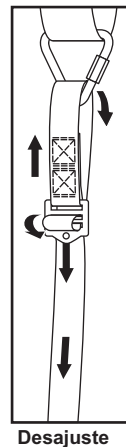

## Cinta de enganche

Ref. CT202

**TIEMPO MÁXIMO PARA LA ACCIÓN DE RESCATE ES 15 MINUTOS**