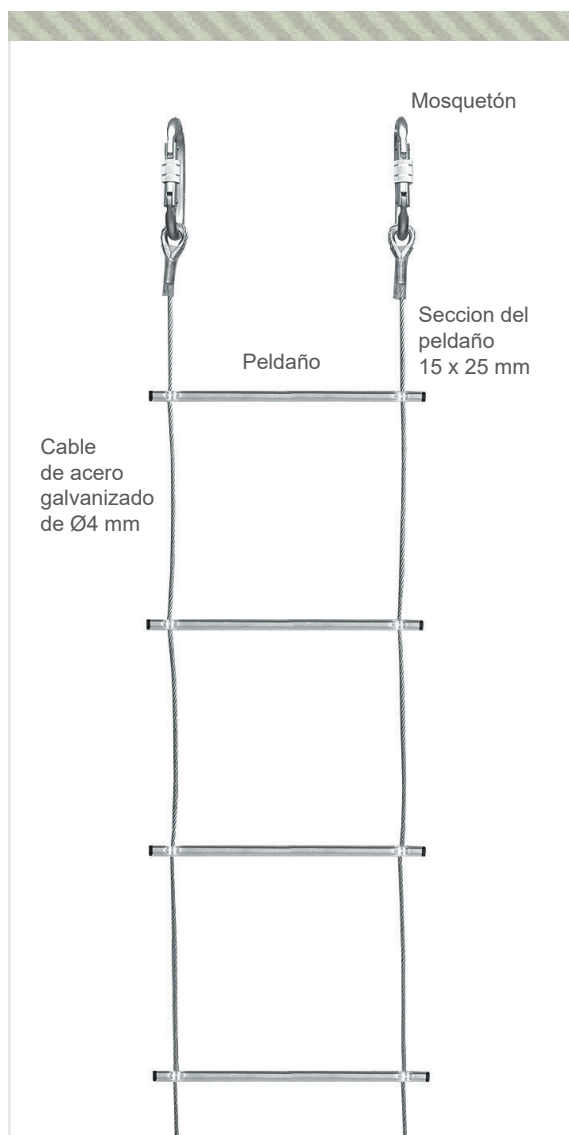

## ESCALERA DE CABLE. MODELO EC012

Escalera de cable EC012

### Escalera de cable mod. EC 012:

#### Escalera de cable modelo EC 012.

Posibilidad de empalmar tramos de escalera, mediante mosquetones y unos topes especiales, hasta los 100 m de longitud. De fácil almacenaje y transporte cuenta con peldaños de aluminio de gran versatilidad y ligereza.

#### Características:

- Cable de acero galvanizado de Ø4 mm.
- Peldaños fabricados en aluminio.
- Incluye 2 mosquetones para el cuelgue.
- Longitudes disponibles: 5 m, mediante empalmes: 100 m.
- Sección de los peldaños: 25 x 15 mm.
- Longitud libre entre peldaños: 310 mm. Ancho total: 310 mm.
- Peso: 0,58 kg/m.